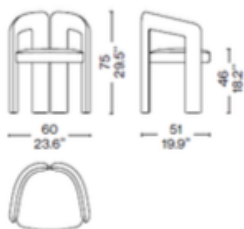

Composto da:

N 1	Elemento centrale SJCE160 mis 160 x 100 x 65 h	€	5.400,00
N 1	Elemento ad angolo SJAN100 mis 100 x 100 x 65 h	€	4.462,00
N 1	Solo rivestimento per terminale sx esistente	€	2.244,00
N 1	Solo rivestimento per chaise longue esistente	€	2.294,00
N 3	Cuscini schienale mis 60 x 50 cad € 366,00	€	1.098,00
N 1	Cuscino poggiatesta mis 70 x 60	€	816,00
N 2	Cuscini a saponetta mis 50 x 50 cad € 246,00	€	492,00
N 3	Cuscini a saponetta mis 55 x 58 cad € 277,00	€	831,00

CURIOSITA' HOME

N 1 Tappeto per divano
Modello DUNE
Misura circa 400 x 300
Totale mq 12 al mq € 280,00 € 3.360,00

CAMERA PADRONALE

N 1 Sedia per scrivania
Modello DUDET di Cassina
Rivestita con tessuto LUXOR colore senape/smeraldo
Misura 60 x 51 x 75 h € 1.940,00