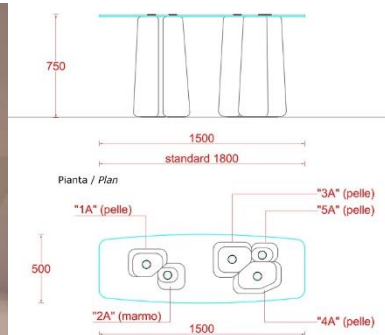

1 gamba in travertino spazzolato

4 gambe rivestite in pelle

Misura 150 x 50 x 75 h

€ 11.160,00

CURIOSITA' HOME

Via Marghera, 31 - 20149 Milano - T +39 02 4817362 - M info@curiositamilano.it - W www.curiositamilano.it