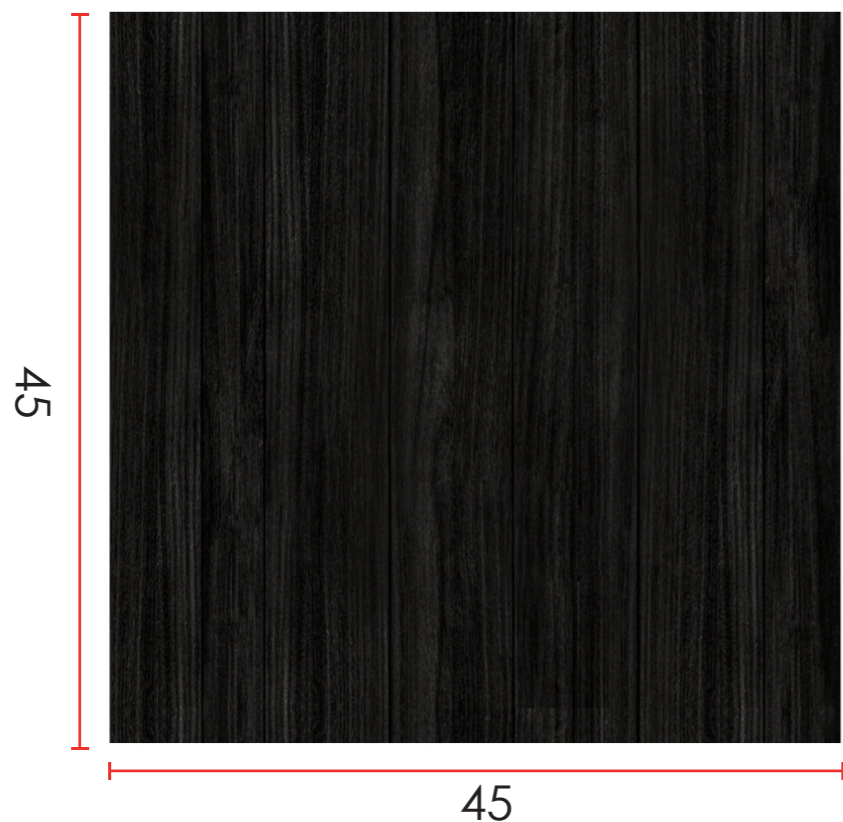

Sig. Leonardo Vaghaye

Comodini rovere tinto

CURIOSITÀ  
HOME

DAL 1960