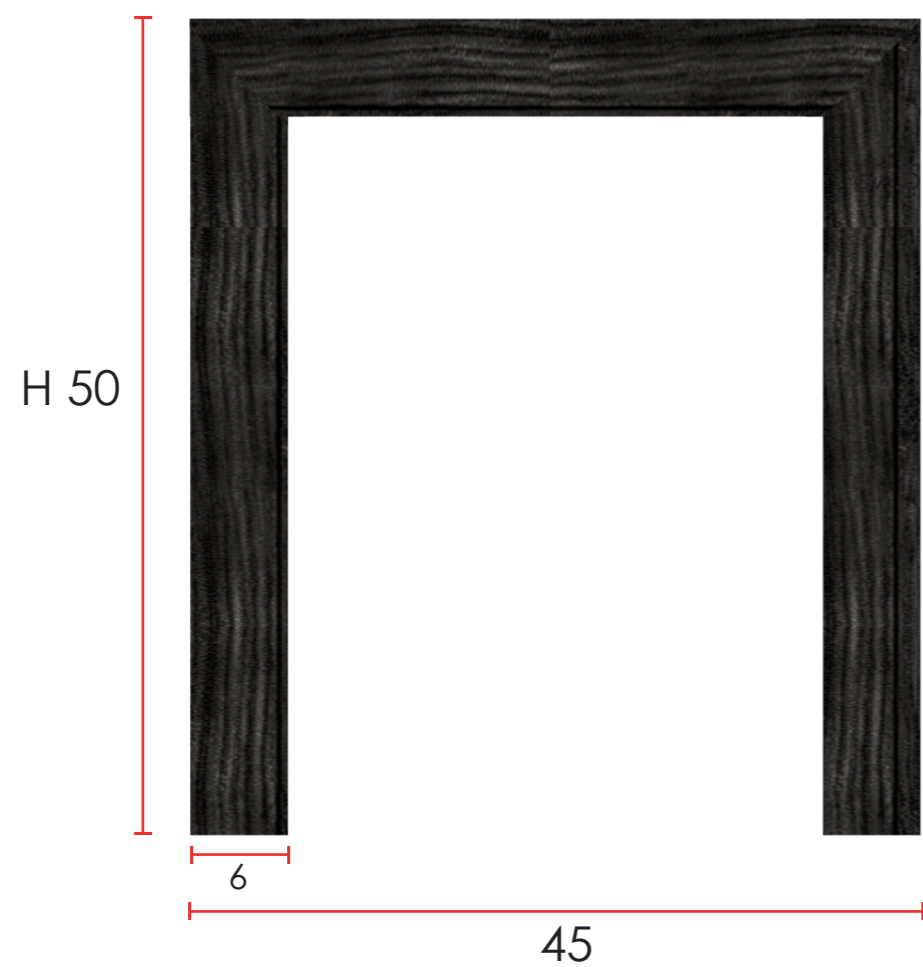

Sig. Leonardo Vaghaye

Comodini rovere tinto

CURIOSITÀ  
HOME

DAL 1960