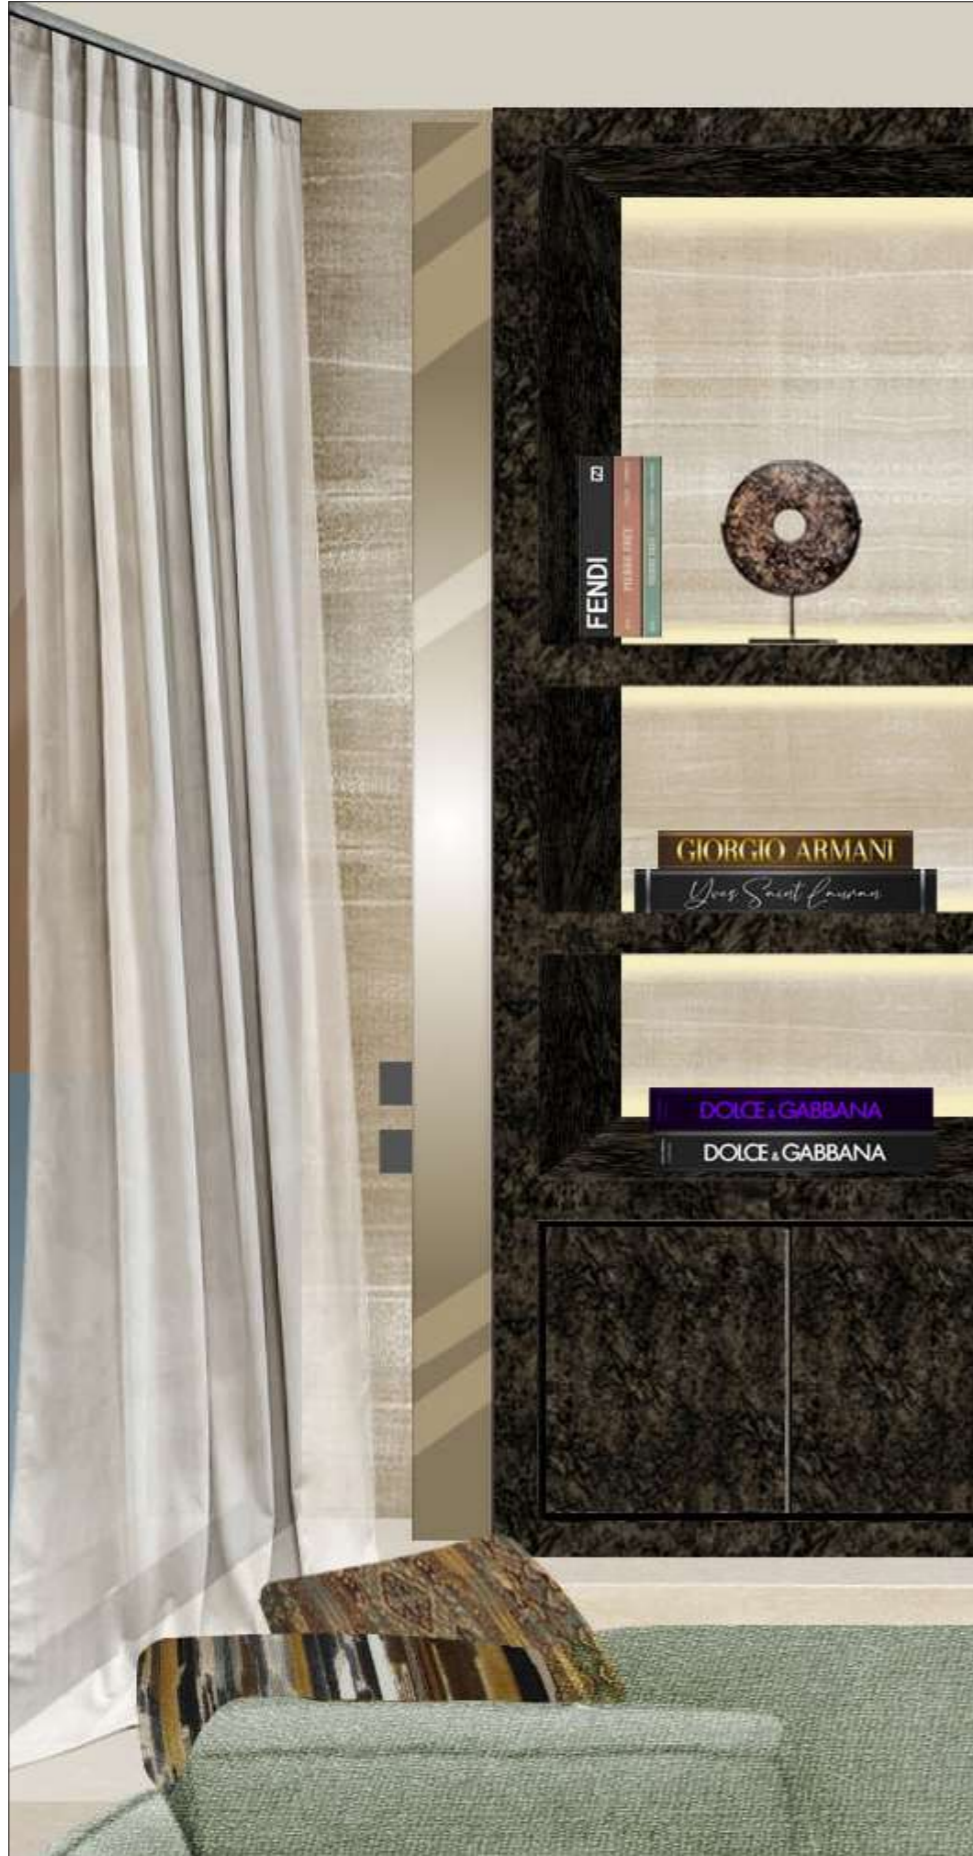

LIVING

Poliform