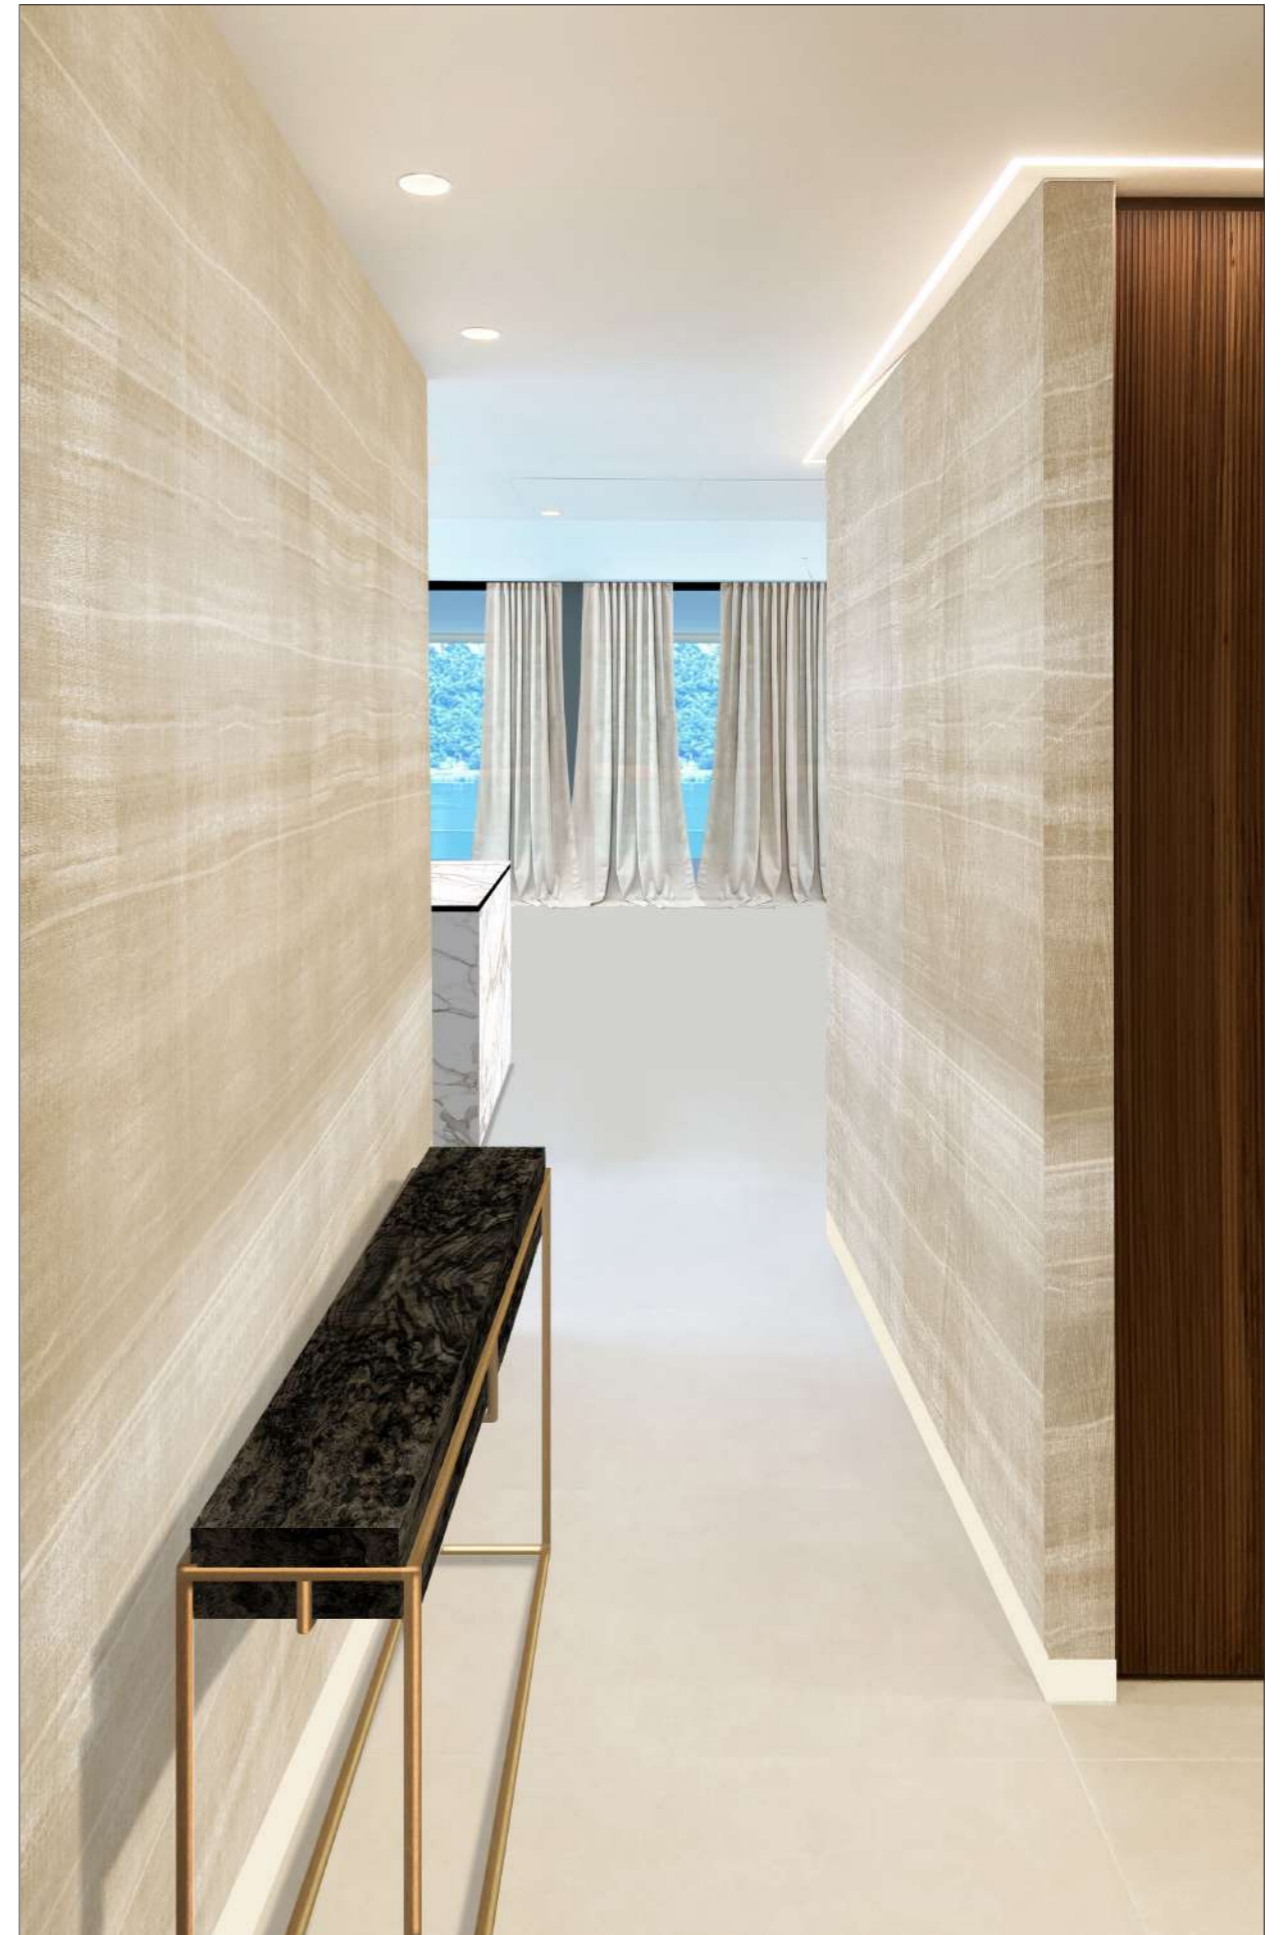

INGRESSO

ARMANI / CASA
EXCLUSIVE WALLCOVERINGS COLLECTION