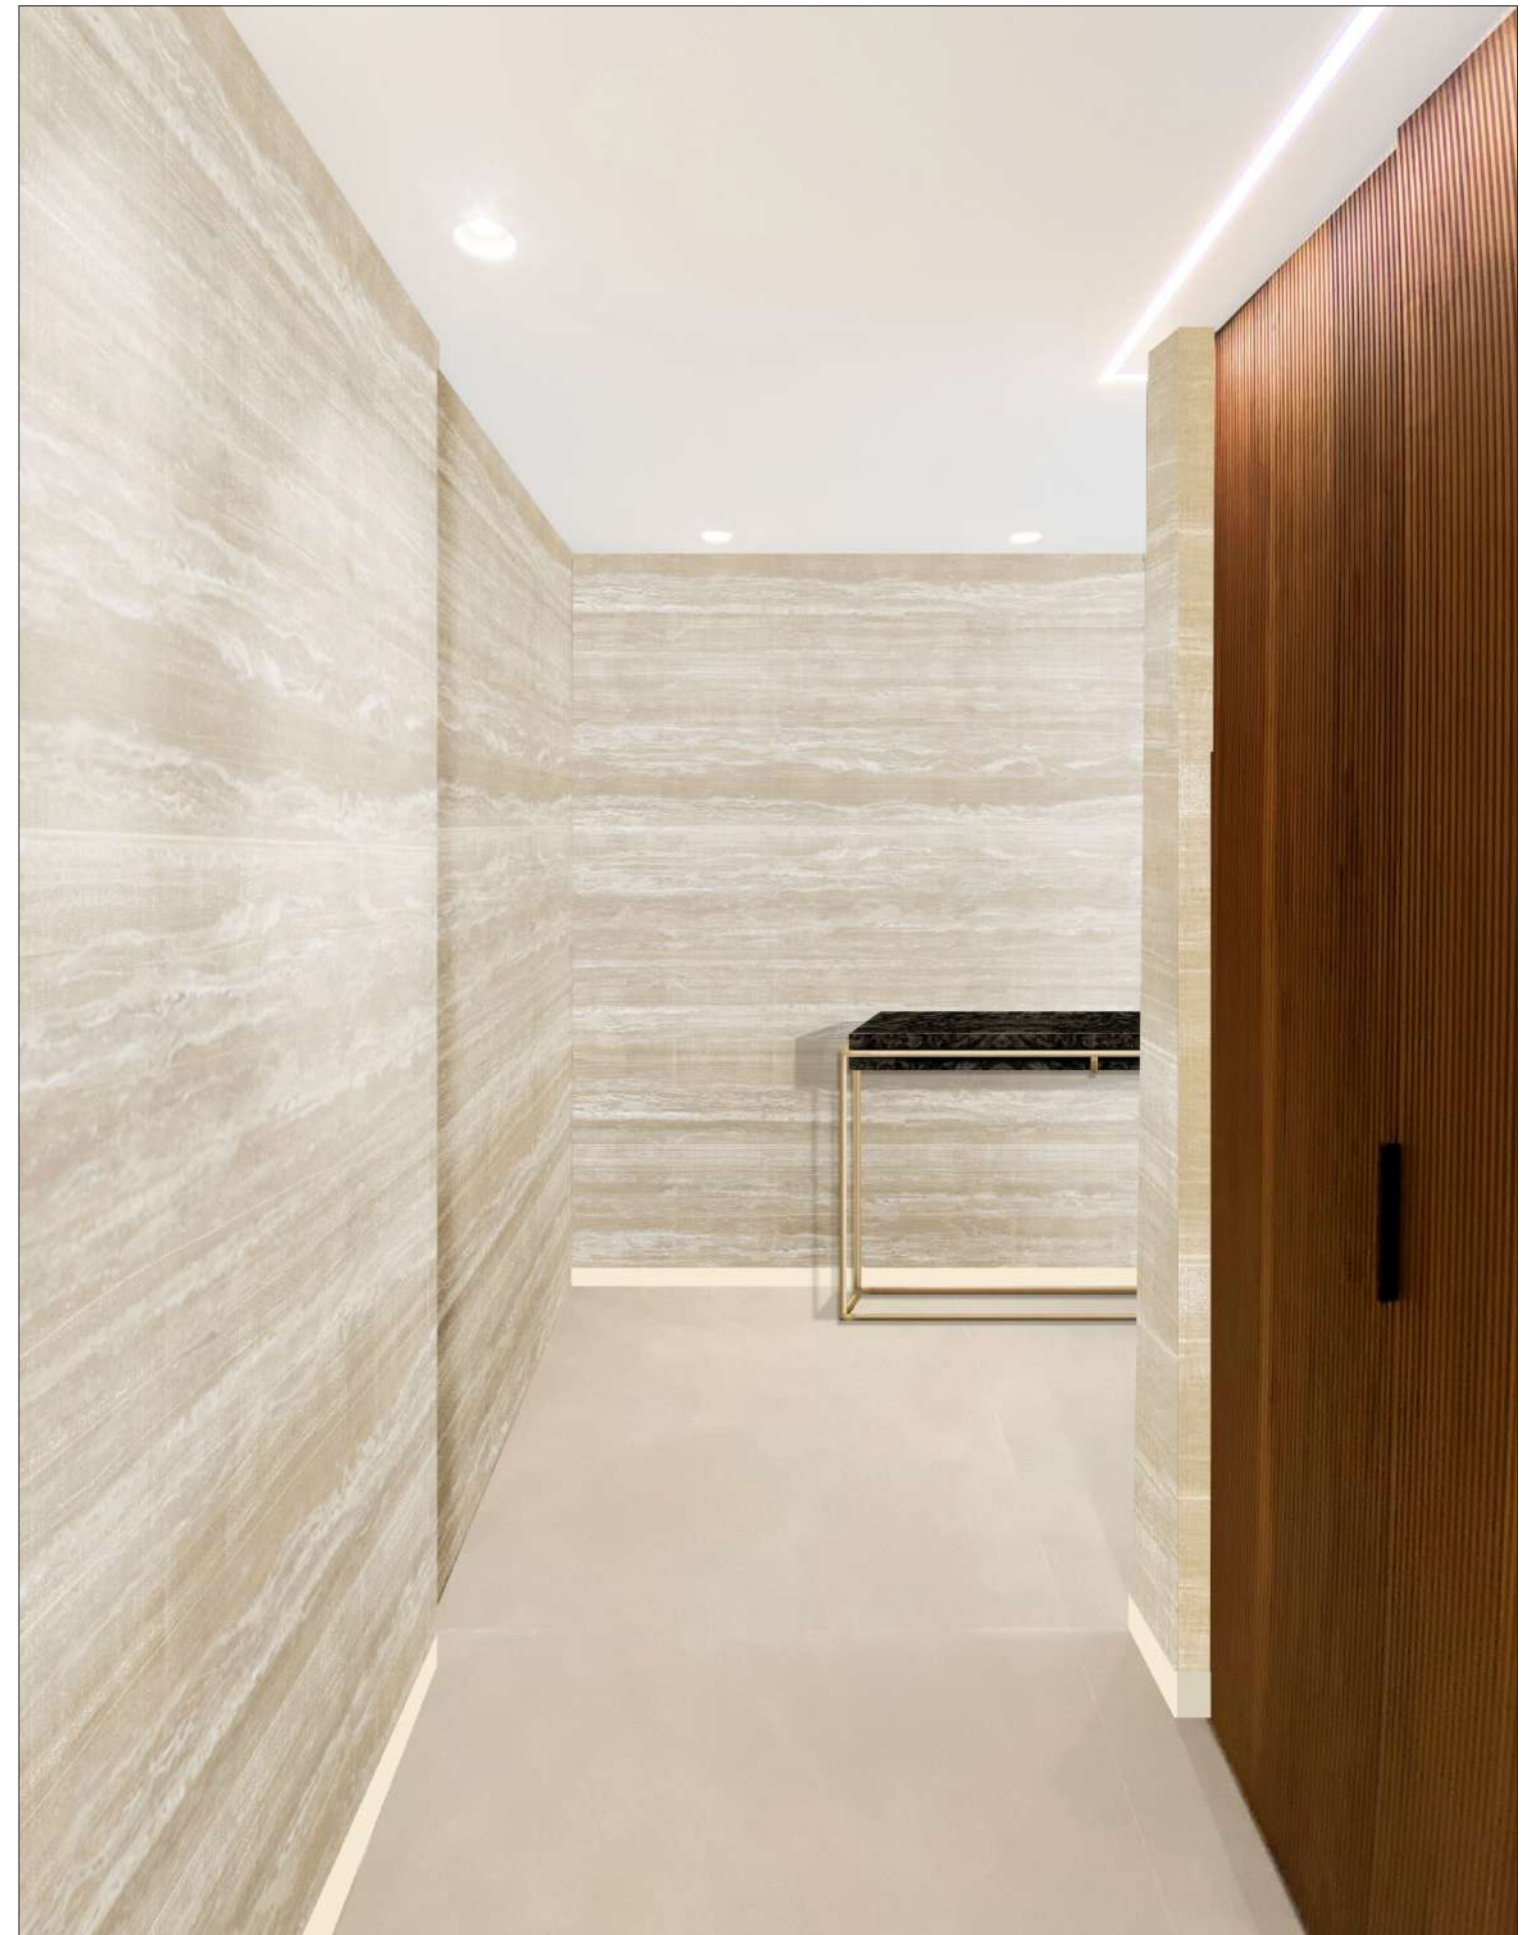

INGRESSO

ARMANI / CASA
EXCLUSIVE WALLCOVERINGS COLLECTION