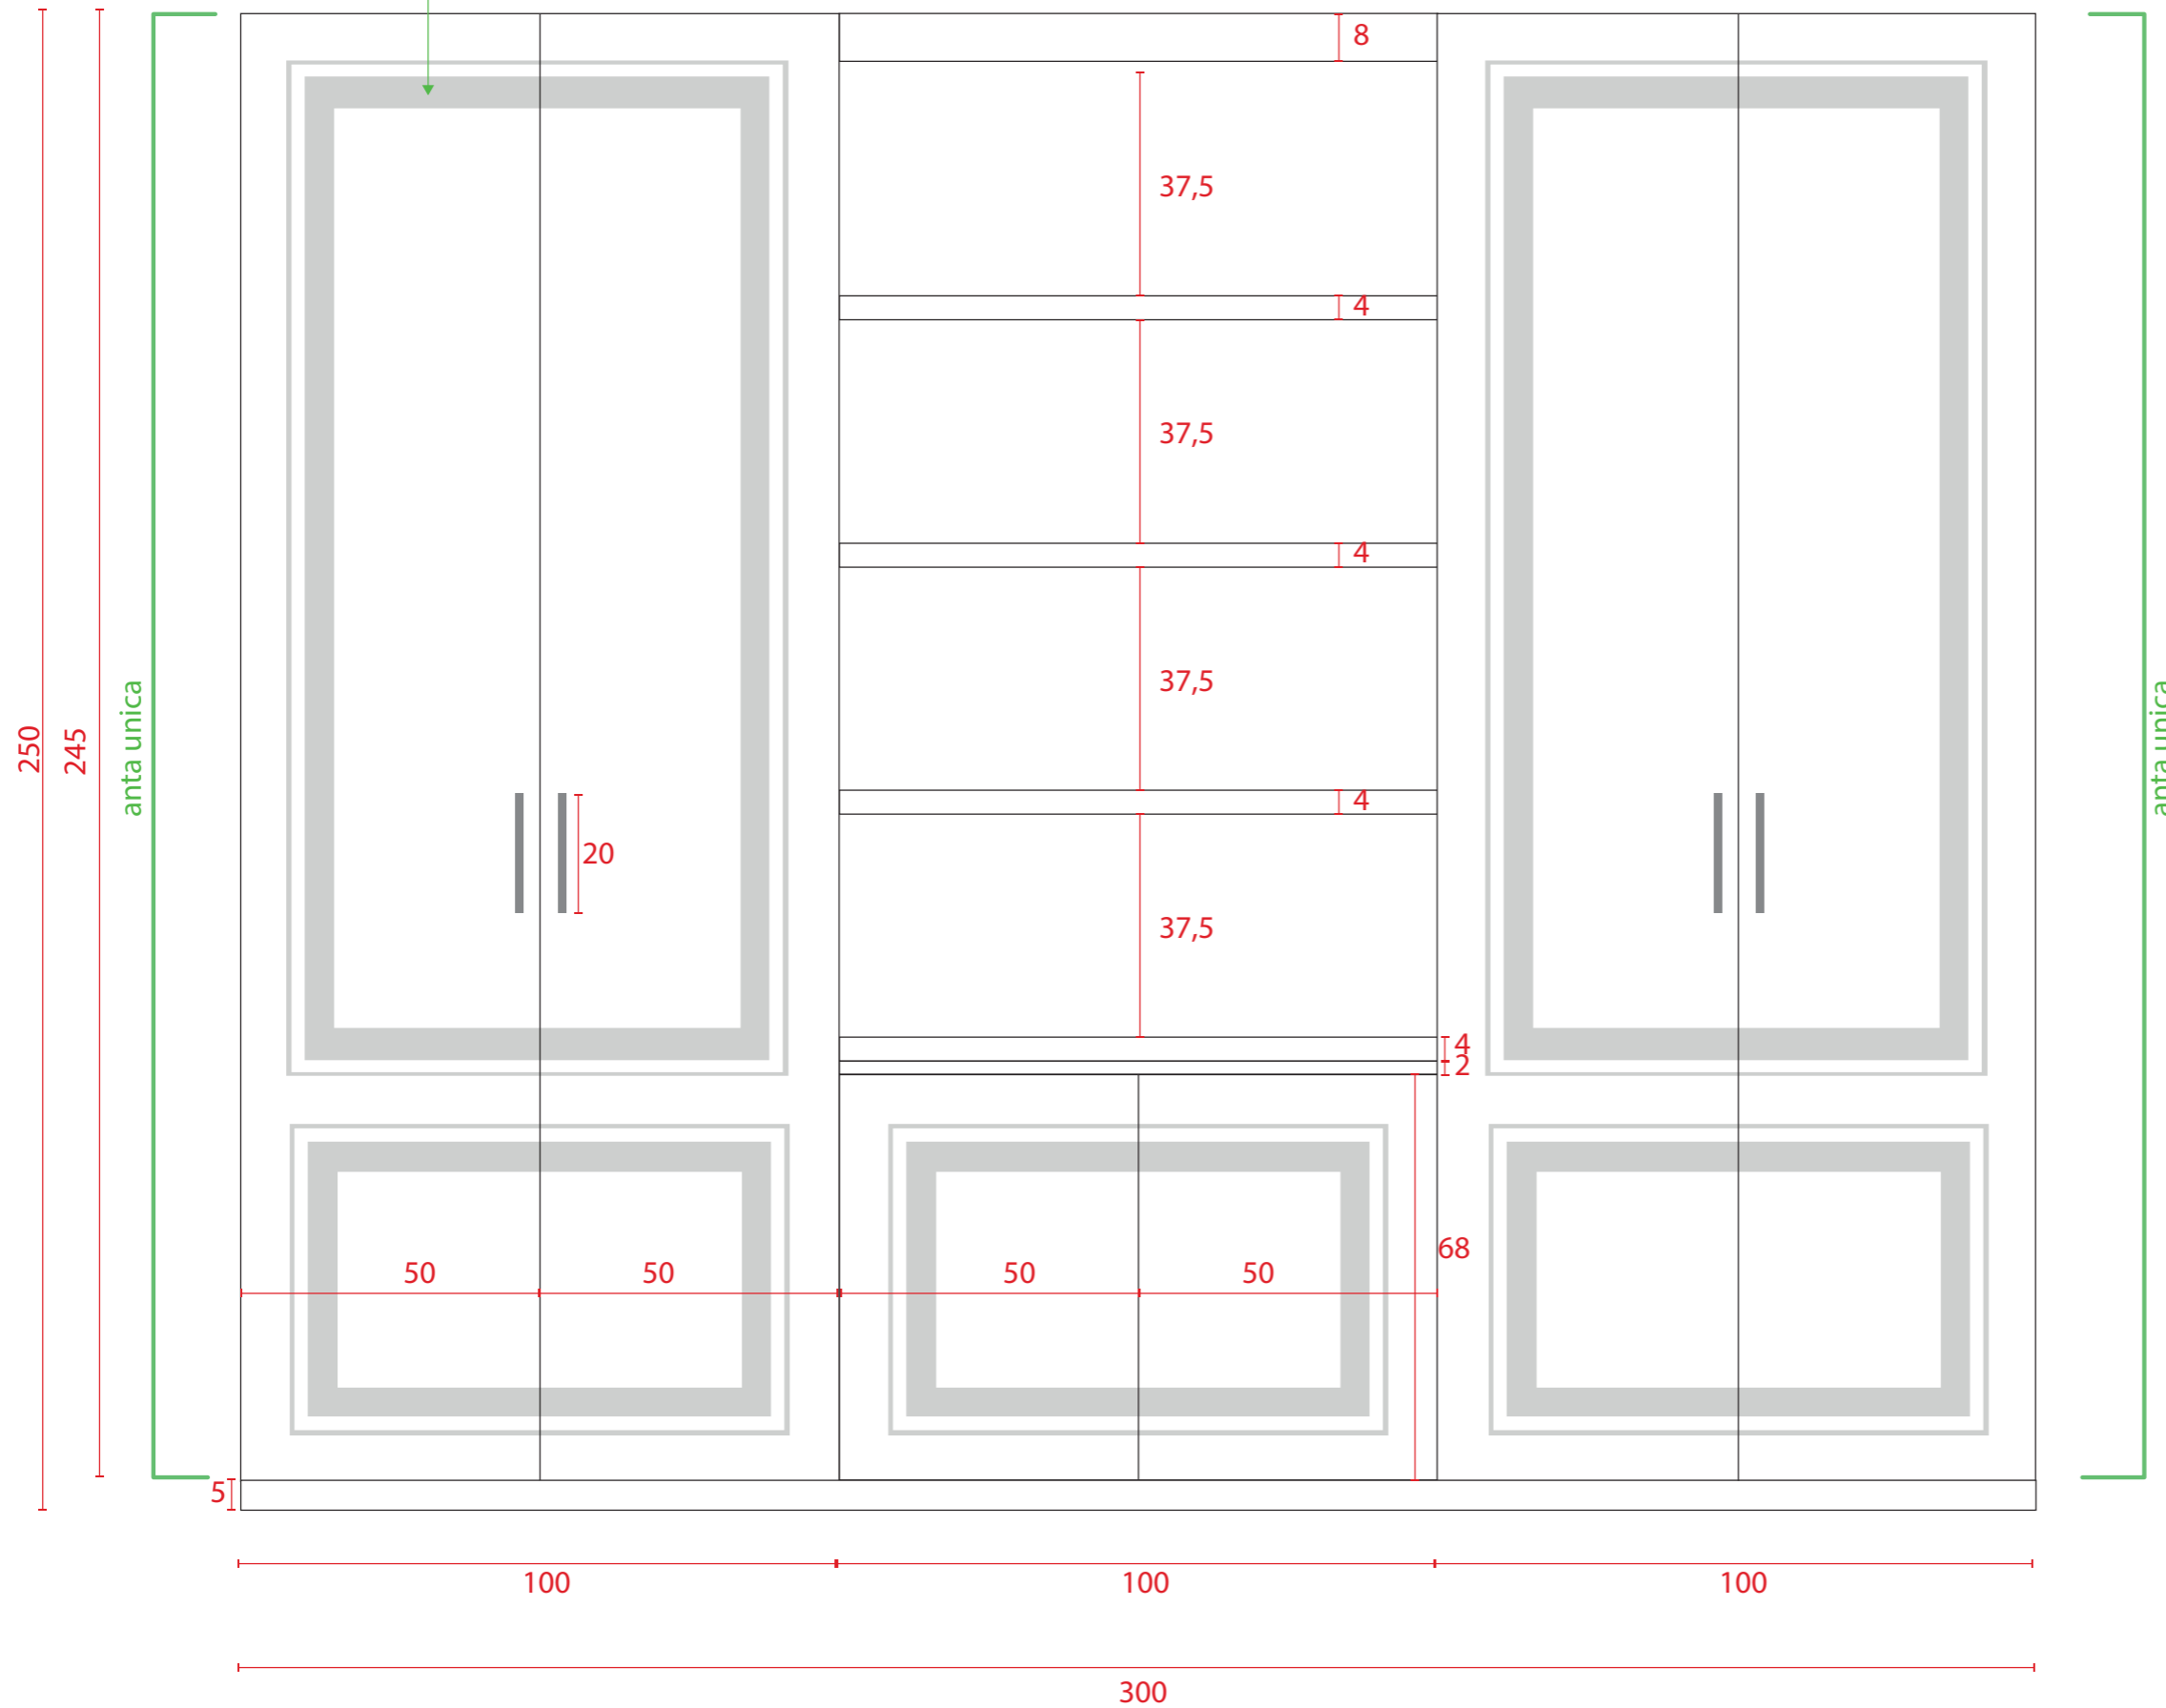

ARMADIO CAMERA OSPITI

cornici in poliuretano espanso applicate

CURIOSITÀ
HOME
— DAL 1960 —

Cliente: Sig. Leonardo Vaghaye

Disegno: armadio camera ospiti

Data: 19/09/25

Scala: 1:50

Formato: A3