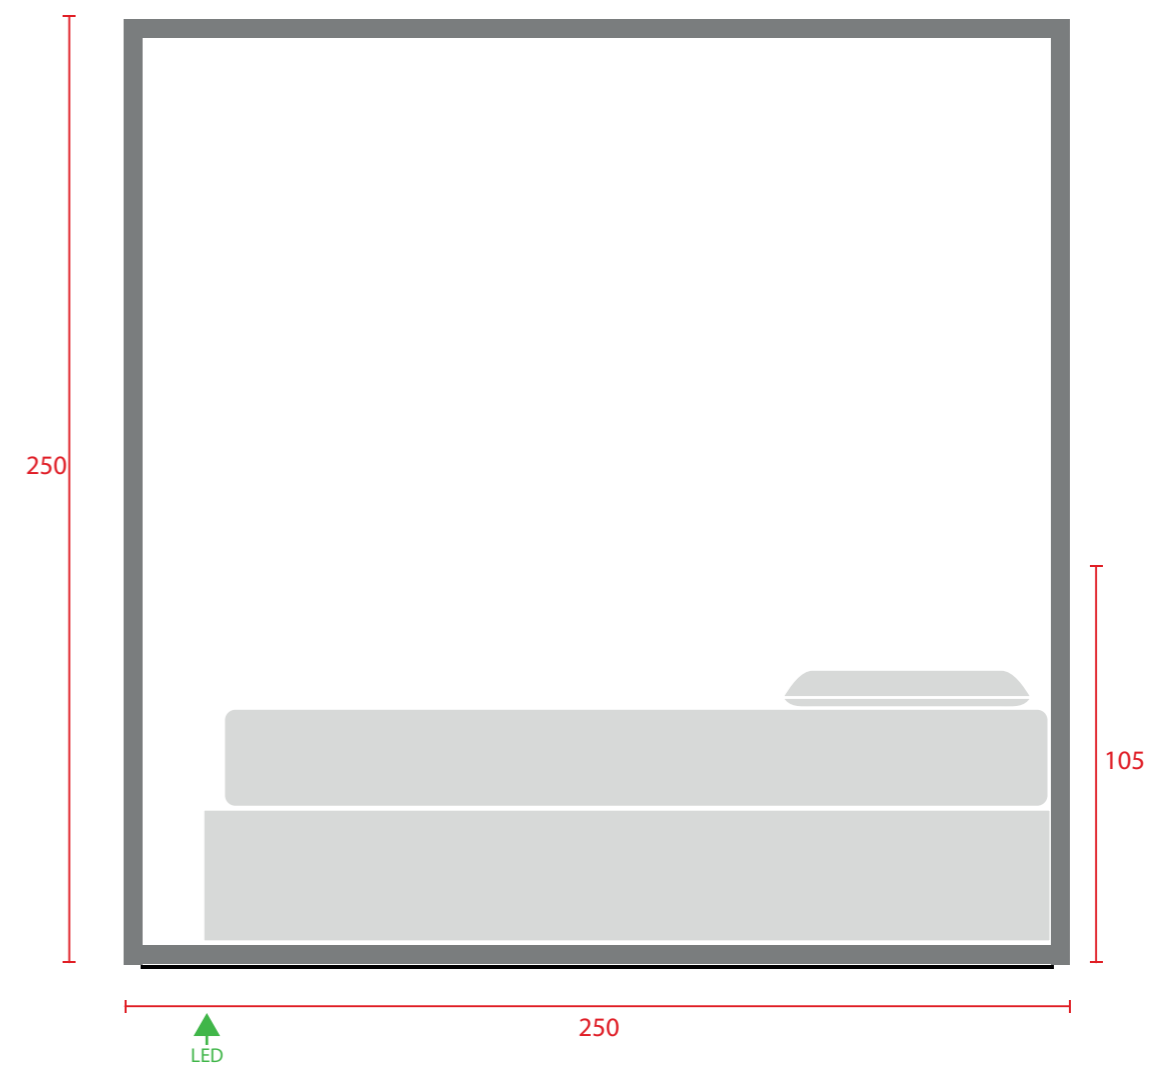

LETTO

VISTA FRONTALE

LATO

Legno rovere tinto.
Valutare spessore scuretto per eventuale luce led.
illuminazione perimetrale sottopedana.

Impianto domotica esistente (Dali).

CURIOSITÀ
HOME
DAL 1960

Cliente: Sig. Leonardo Vaghaye

Disegno: struttura letto + comodini

Data: 19/09/25

Scala: 1:50

Formato: A3

LETTO

MOBILE BAGNO

LATO

VISTA FRONTALE

Top e frontale cassetti:
Radica verde laccata lucida
Cassetti taglio 45°

Struttura e top:
Rovere tinto

VISTA ALTO

CURIOSITÀ
HOME
— DAL 1960 —

Cliente: Sig. Leonardo Vaghaye

Disegno: scrivania zona notte

Data: 19/09/25