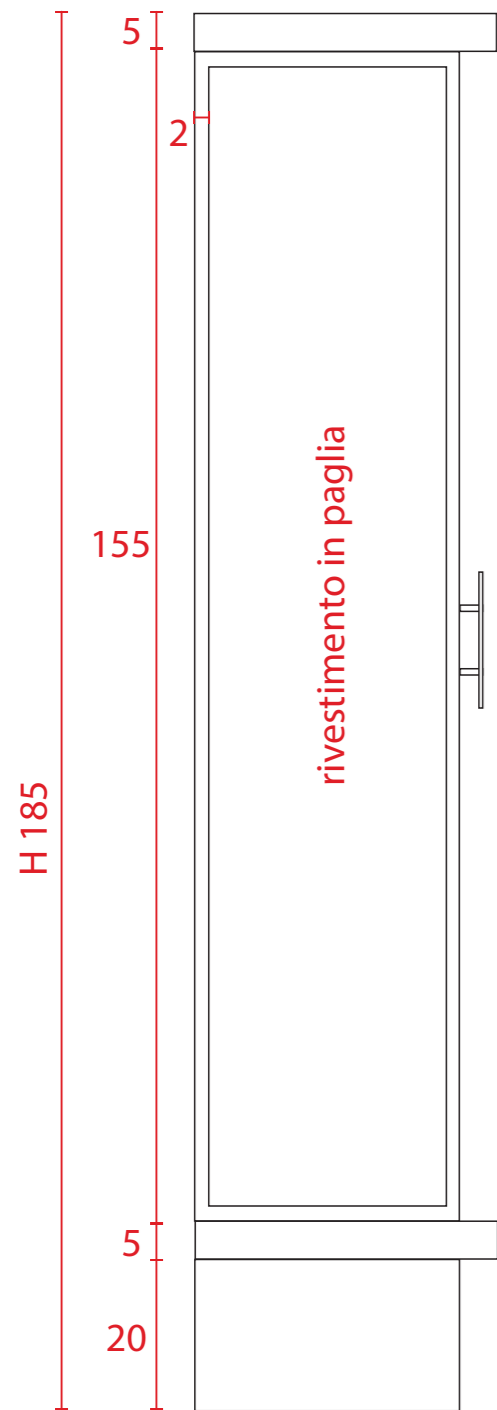

LETTO

VISTA FRONTALE

LATO

Legno rovere tinto.
Valutare spessore scuretto per eventuale luce led.
illuminazione perimetrale sottopedana.

Impianto domotica esistente (Dali).

CURIOSITÀ
HOME
DAL 1960

Cliente: Sig. Leonardo Vaghaye

Disegno: struttura letto + comodini

Data: 19/09/25

Scala: 1:50

Formato: A3

LETTO

MOBILE BAGNO

LATO

VISTA FRONTALE

Curvatura da determinare

INTERNO

Legno laccato lucido nero
 interno laccato
 Ante con rivestimento in paglia
 interno cornice.
 Illuminazione led da definire
 (si/no)

LED

Curvatura da determinare

CURIOSITÀ
 HOME
 DAL 1960

Top e frontale cassetti:
Radica verde laccata lucida
Cassetti taglio 45°

Struttura e top:
Rovere tinto

VISTA ALTO

CURIOSITÀ
HOME
— DAL 1960 —

Cliente: Sig. Leonardo Vaghaye

Disegno: scrivania zona notte

Data: 19/09/25