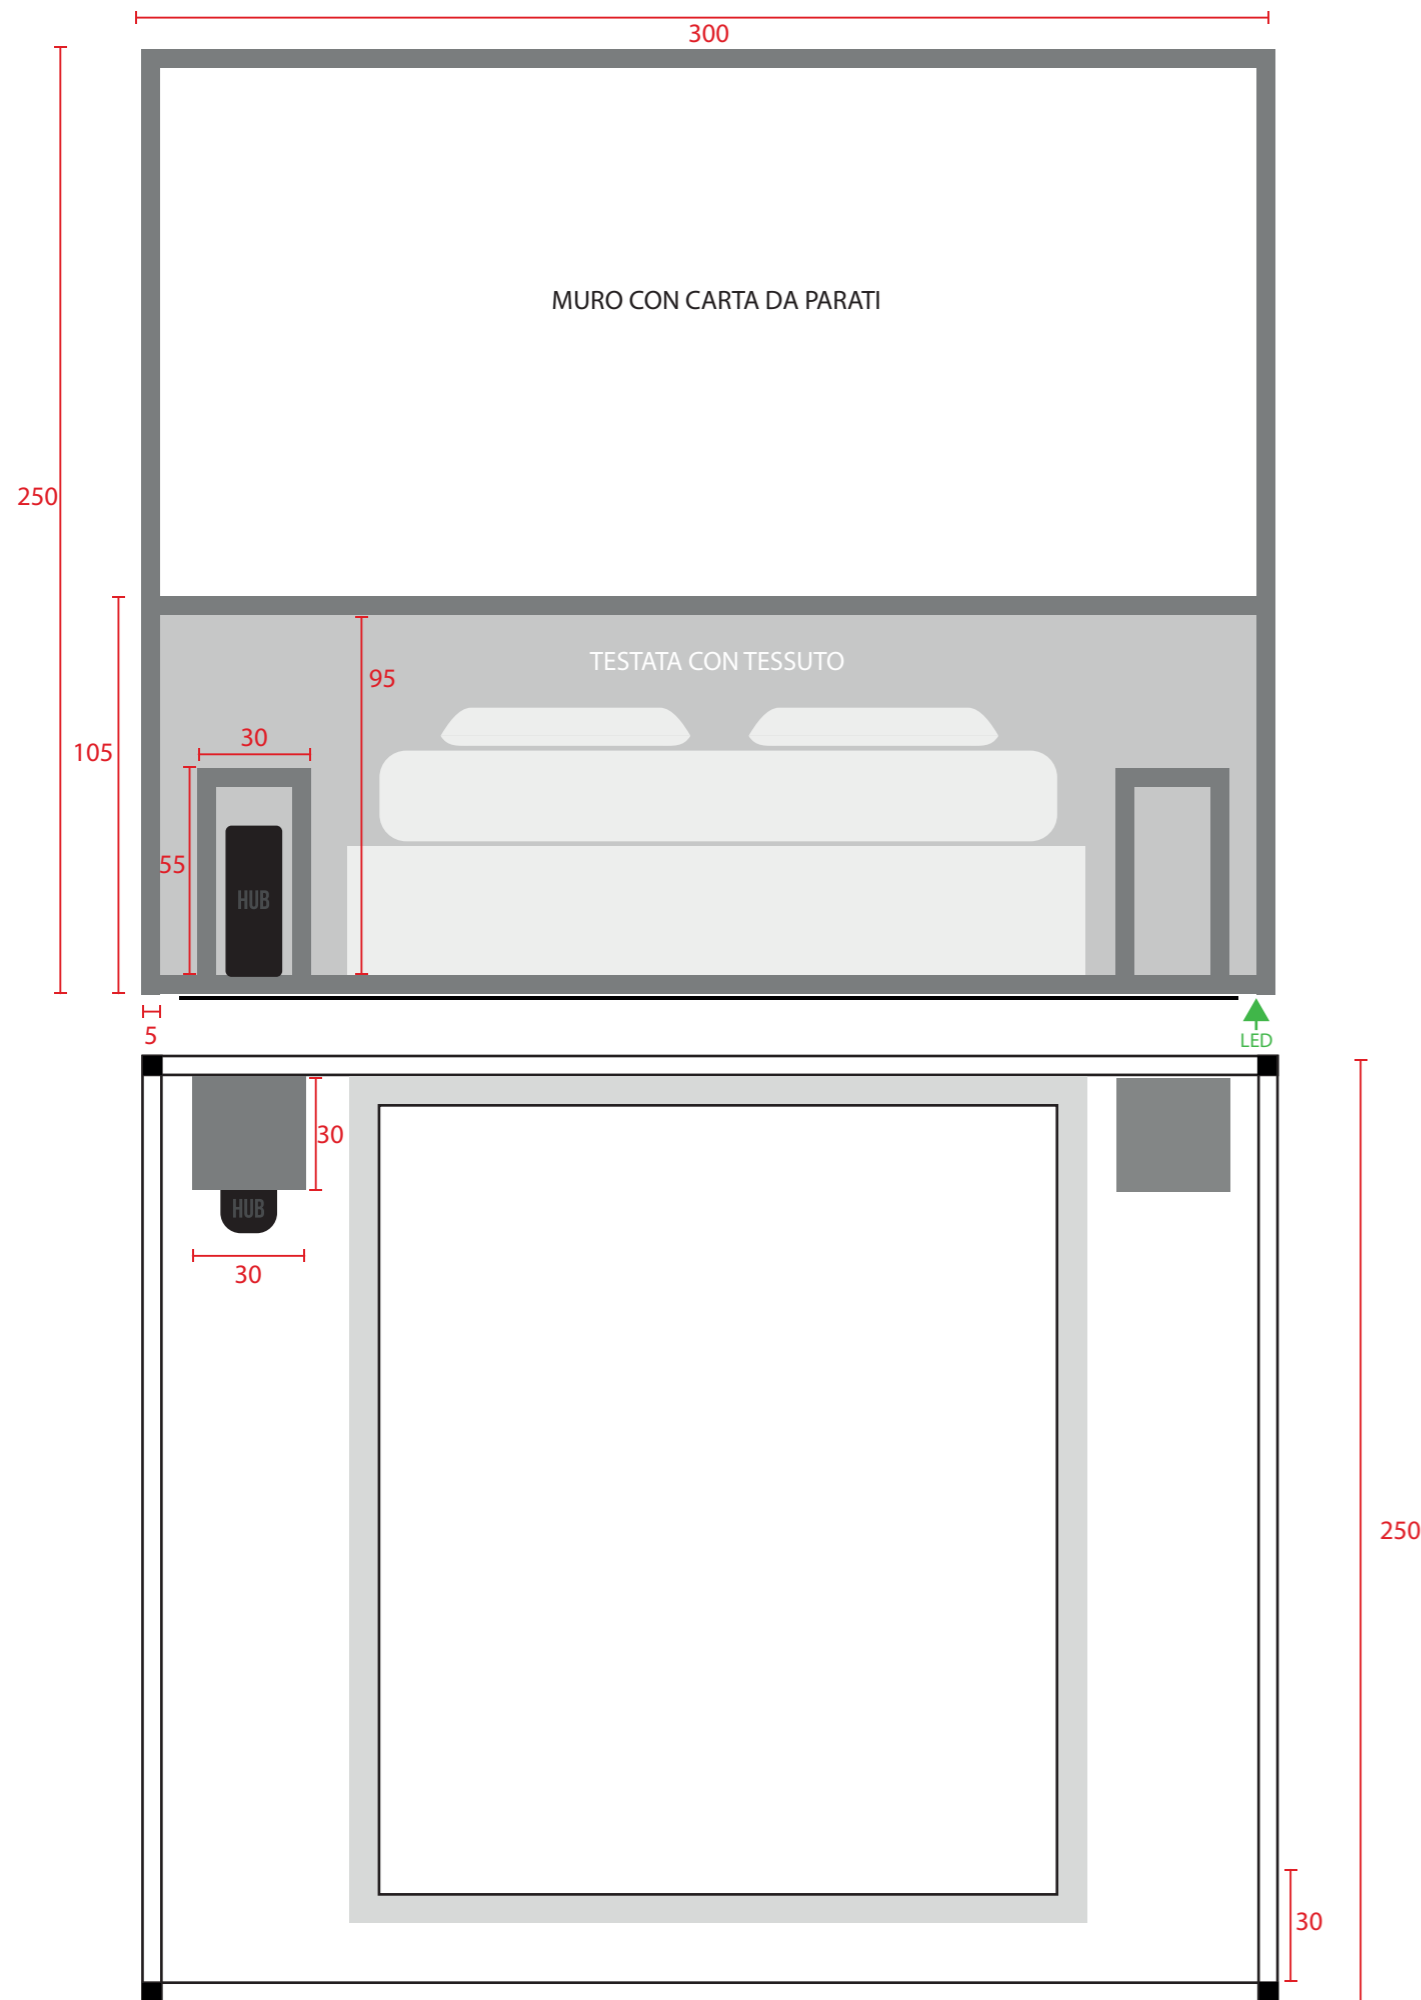

LETTO

VISTA FRONTALE

LATO

Legno rovere tinto.
Valutare spessore scuretto per eventuale luce led.
illuminazione perimetrale sottopedana.

Impianto domotica esistente (Dali).

CURIOSITÀ
HOME
DAL 1960

Cliente: Sig. Leonardo Vaghaye

Disegno: struttura letto + comodini

Data: 19/09/25

Scala: 1:50

Formato: A3

LETTO

MOBILE BAGNO

LATO

VISTA FRONTALE

Curvatura da determinare

INTERNO

Legno laccato lucido nero
 interno laccato
 Ante con rivestimento in paglia
 interno cornice.
 Illuminazione led da definire
 (si/no)

LED

Curvatura da determinare

CURIOSITÀ
 HOME
 DAL 1960

Top e frontale cassetti:
Radica verde laccata lucida
Cassetti taglio 45°

Struttura e top:
Rovere tinto

VISTA ALTO

CURIOSITÀ
HOME
— DAL 1960 —

Cliente: Sig. Leonardo Vaghaye

Disegno: scrivania zona notte

Data: 19/09/25