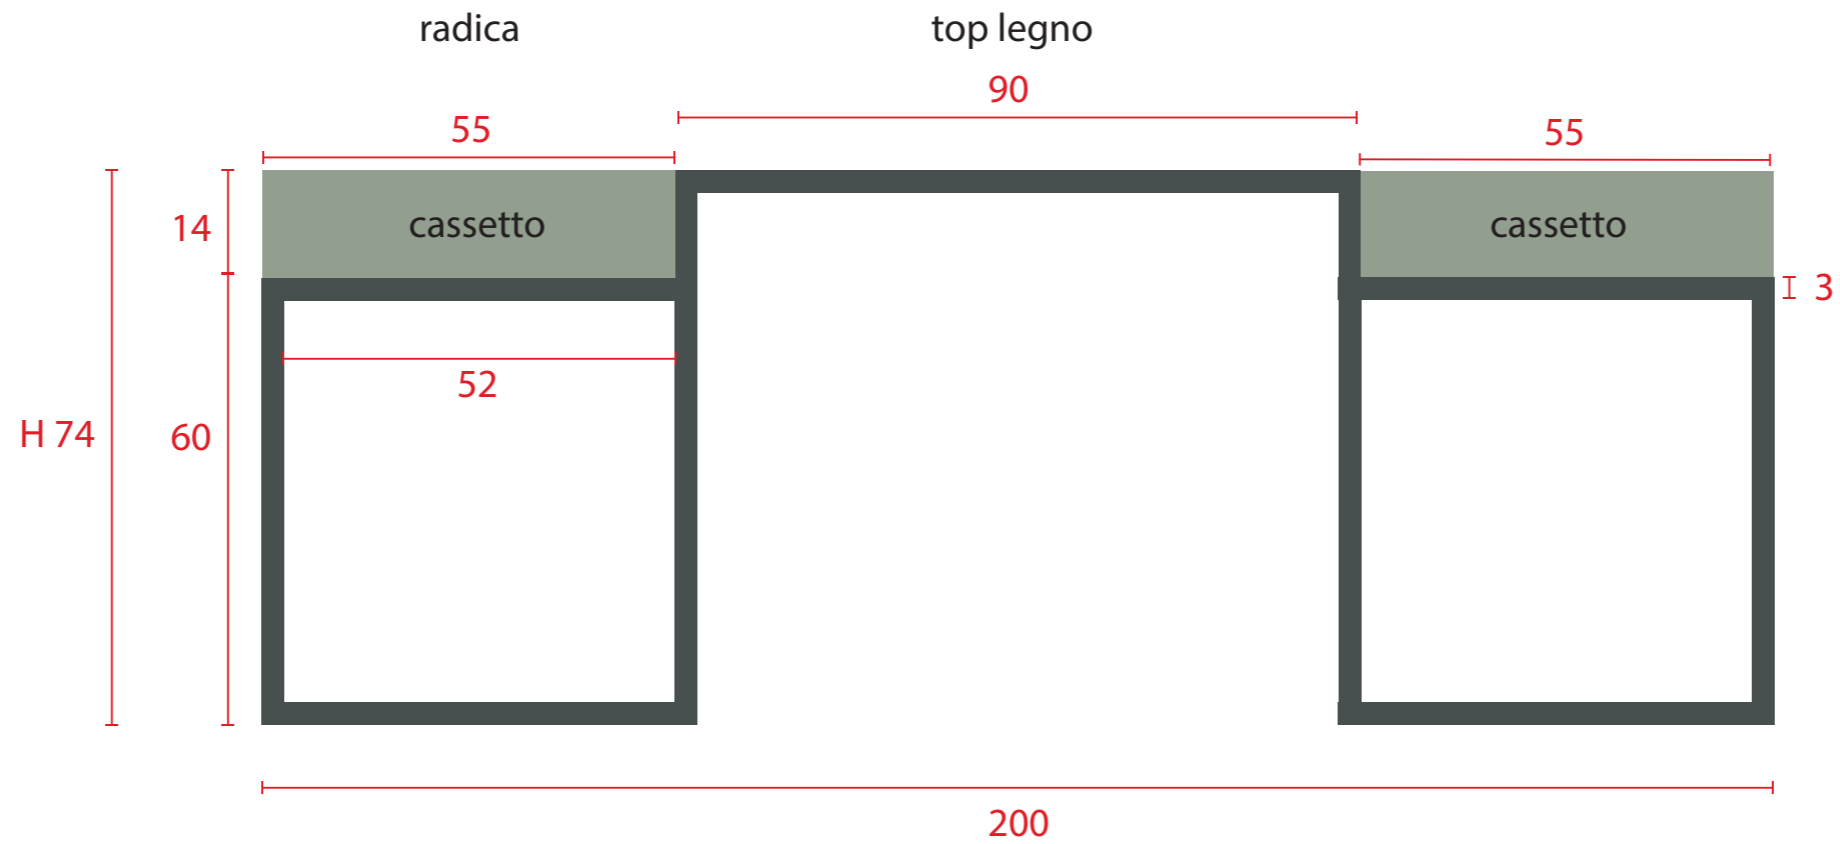

Top e frontale cassetti:
Radica verde laccata lucida
Cassetti taglio 45°

Struttura e top:
Rovere tinto

VISTA ALTO

CURIOSITÀ
HOME
— DAL 1960 —

Cliente: Sig. Leonardo Vaghaye

Disegno: scrivania zona notte

Data: 19/09/25