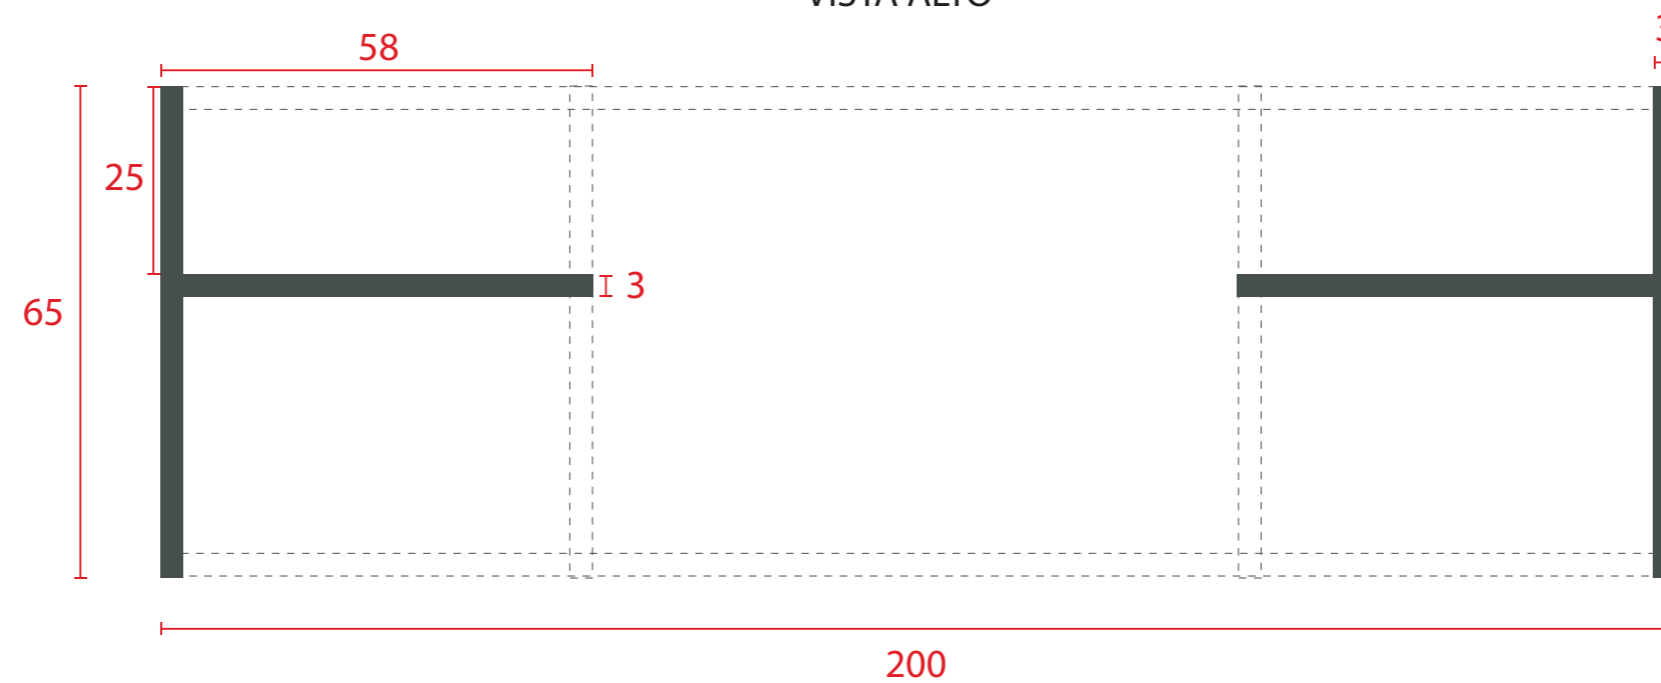

Disegno: struttura letto + comodini

Data: 19/09/25

Scala: 1:50

Formato: A3

LETTO

MOBILE BAGNO

LATO

VISTA FRONTALE

Top e frontale cassetti:
Radica verde laccata lucida
Cassetti taglio 45°

Struttura e top:
Rovere tinto

VISTA ALTO

CURIOSITÀ
HOME
— DAL 1960 —

Cliente: Sig. Leonardo Vaghaye

Disegno: scrivania zona notte

Data: 19/09/25