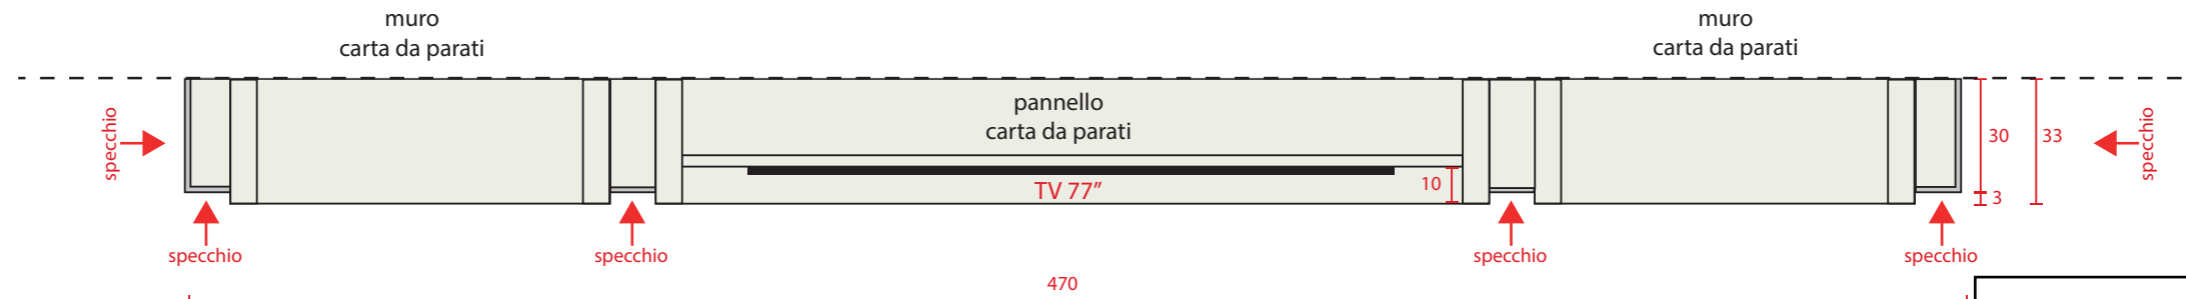

PIANTA

CURIOSITÀ
HOME
DAL 1960

Cliente: Sig. Leonardo Vaghaye

Disegno: mobile living

Data: 19/09/25

Scala: 1:50

Formato: A3