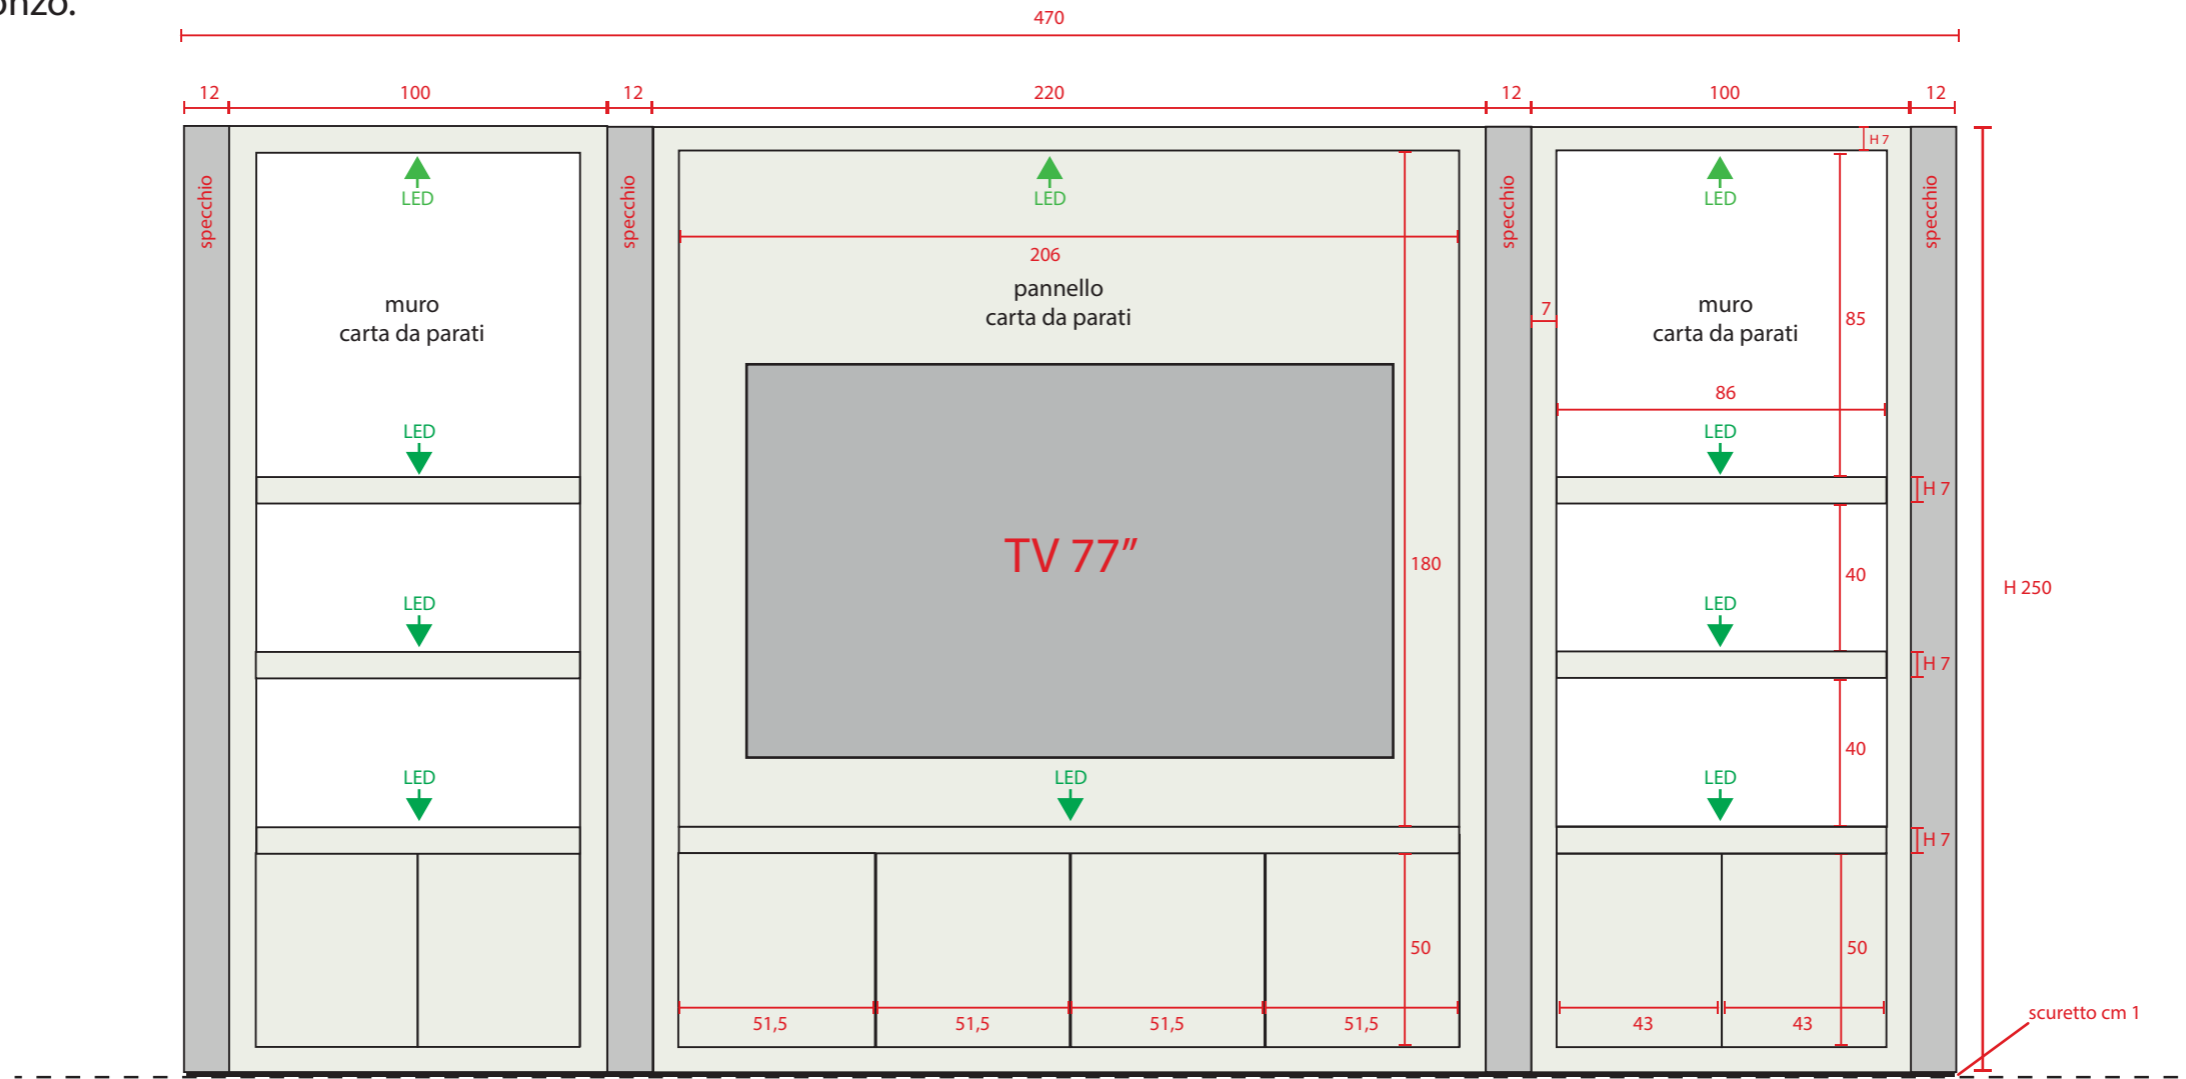

MOBILE LIVING

Radica tinta spazzolata opaca.
Schienale solo parte TV.
Fasce specchio colore bronzo.

VISTA FRONTALE