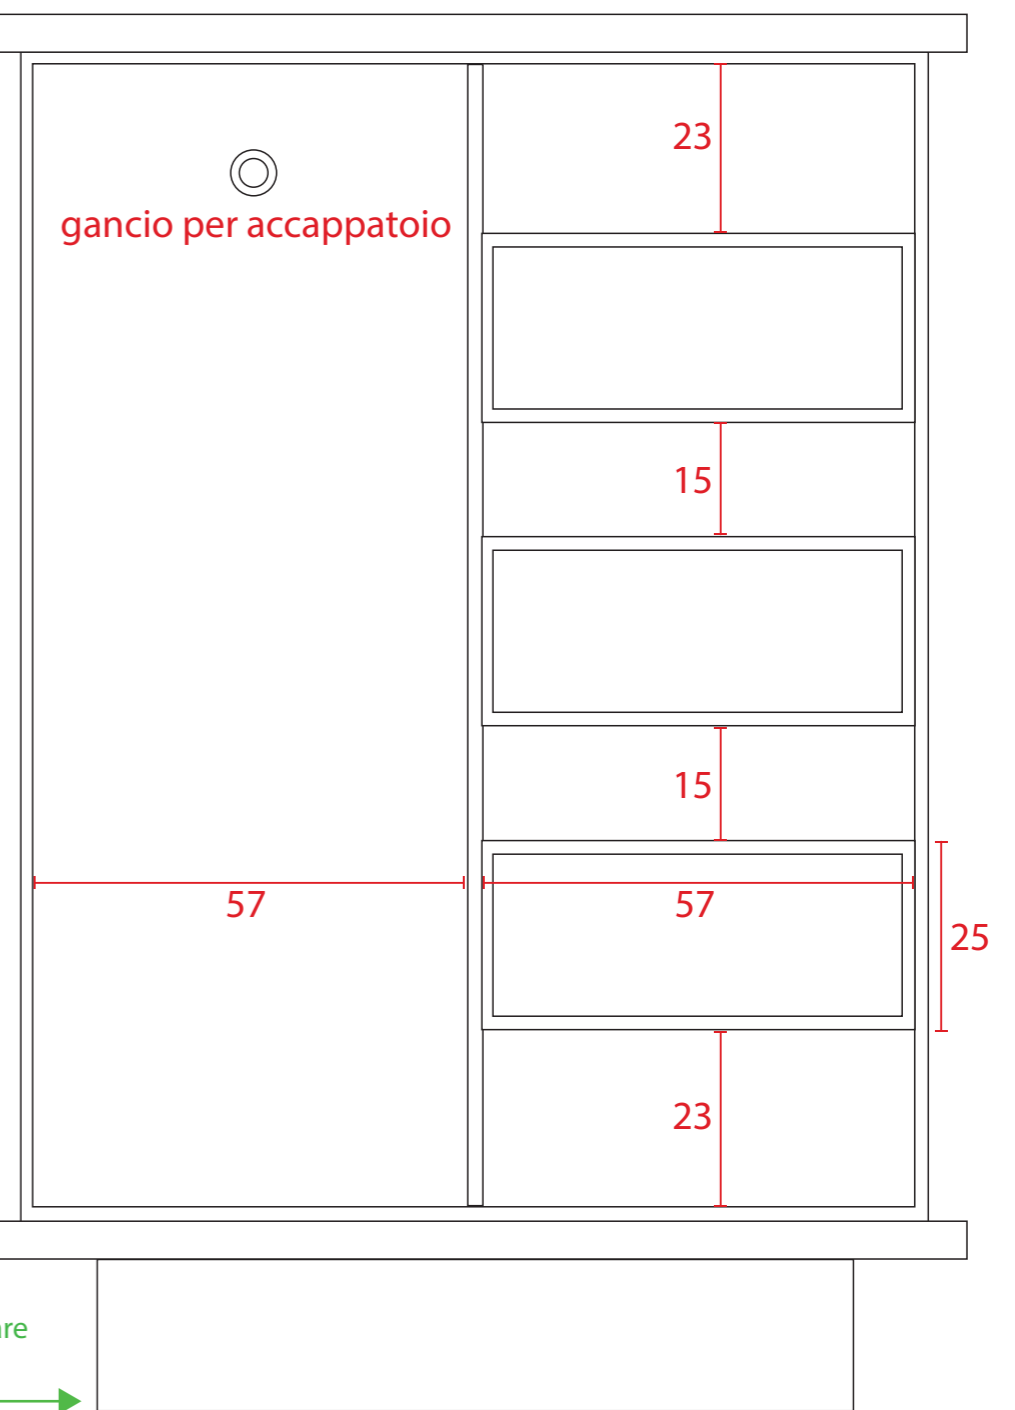

LETTO

VISTA FRONTALE

LATO

Legno rovere tinto.
Valutare spessore scuretto per eventuale luce led.
illuminazione perimetrale sottopedana.

Impianto domotica esistente (Dali).

CURIOSITÀ
HOME
DAL 1960

Cliente: Sig. Leonardo Vaghaye

Disegno: struttura letto + comodini

Data: 19/09/25

Scala: 1:50

Formato: A3

LETTO

MOBILE BAGNO

LATO

VISTA FRONTALE

Curvatura da determinare

INTERNO

Legno laccato lucido nero
 interno laccato
 Ante con rivestimento in paglia
 interno cornice.
 Illuminazione led da definire
 (si/no)

LED

Curvatura da determinare

CURIOSITÀ
 HOME
 DAL 1960

Top e frontale cassetti:
Radica verde laccata lucida
Cassetti taglio 45°

Struttura e top:
Rovere tinto

VISTA ALTO

CURIOSITÀ
HOME
— DAL 1960 —

Cliente: Sig. Leonardo Vaghaye

Disegno: scrivania zona notte

Data: 19/09/25